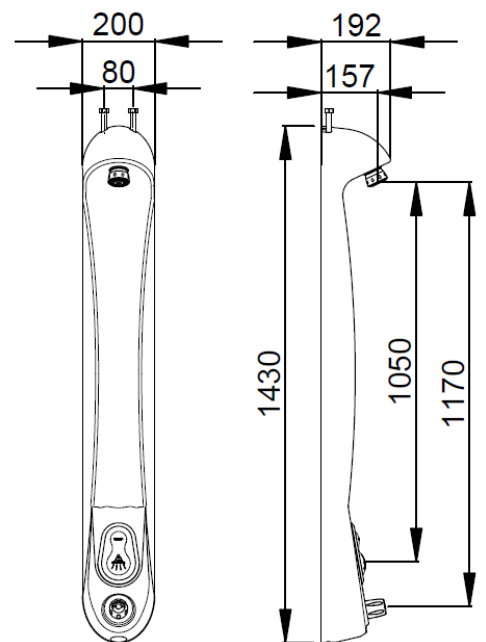

### Technische gegevens:

- Materiaal douchepaneel : ABS
- Kleur douchepaneel : crème wit, RAL 9001
- Aansluitingendouchepaneel : ½"
- Werkdruk : 100 - 500 kPa
- Temperatuurinstelling : koud - 38°C
- EN norm mengkraan : EN 1111
- Bediening : start-stop principe
- Tijdstelling drukknop : 65 seconden ± 15 seconden
- EN norm drukknop : EN 816
- Volumestroom douchekop : 6 l/min
- Sproeiplateau : anti-kalk